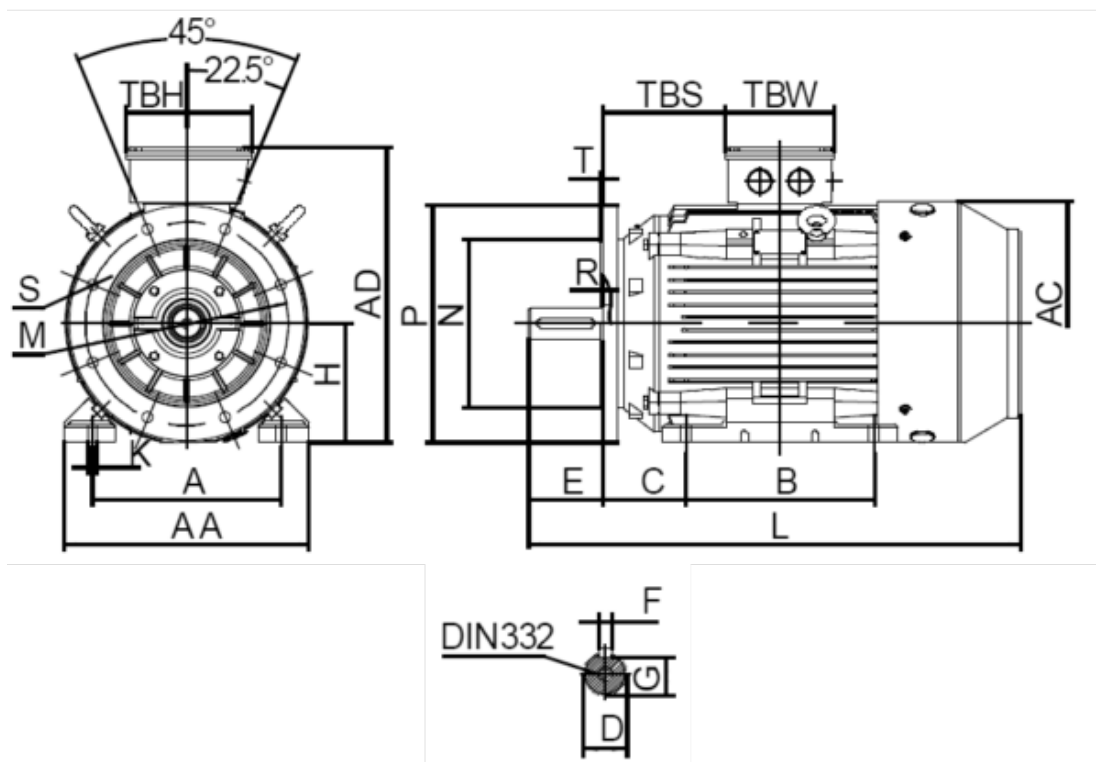

Varenummer: 250305500227
 Beskrivelse: Kleedrive T3C 250M-2 55.0KW 2800 o/min
 3x400/690V 50HZ IP55 B35 Eff=93.2%

Mål

A = 406	F = 18	TBW = 218
AA = 484	G = 53	
AC = Ø506	H = 250	
AD = 616	HD = 366	
B = 349	K = Ø24	
C = 168	L = 915	
D = Ø60	TBH = 260	
E = 140	TBS = 233	